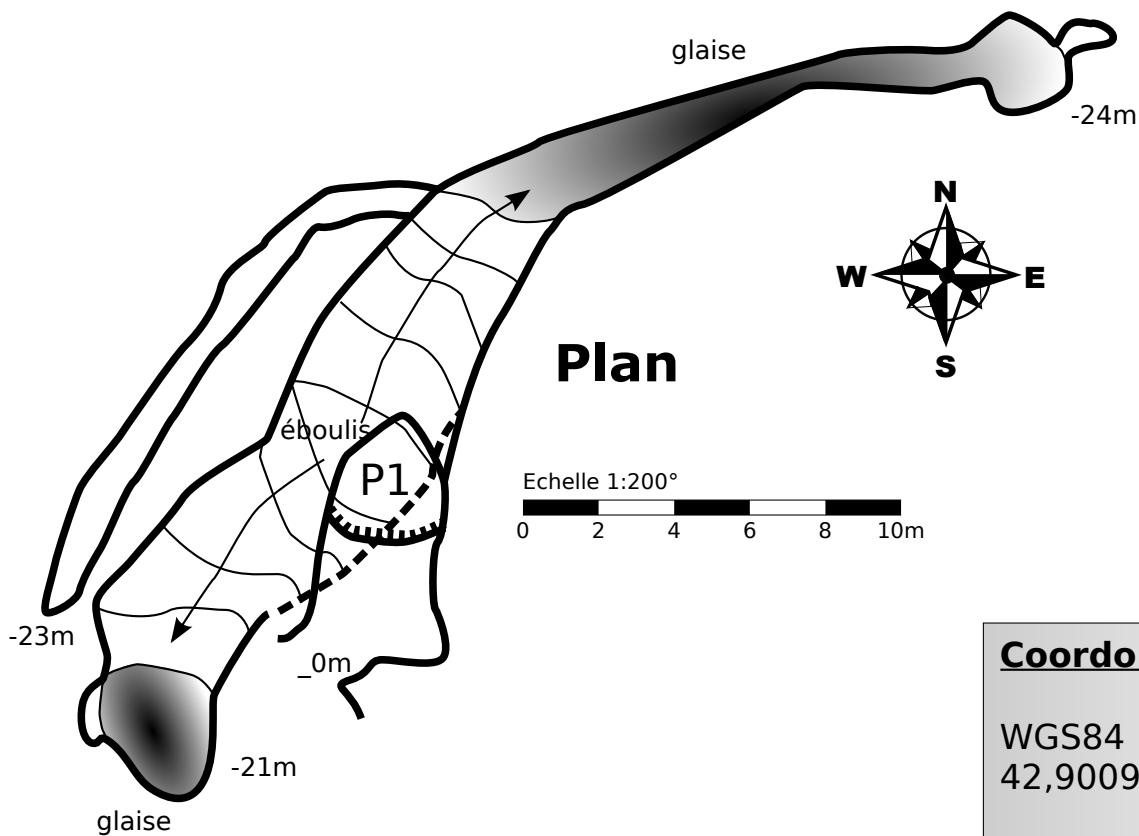

Aven du Pylône (Opoul-Périllos)

Plan

Echelle 1:200°
0 2 4 6 8 10m

Coordonnées :

WGS84 :
42,90090° N - 2,86378° E

Lambert Ile :
X : 643,150 Y : 1766,570
Z : 325m

Topographie :

28 octobre 2012

relevés :

F. Figarola (E.S.R)
degré 4

matériel :

Combiné distoX
logiciel Auriga

Coupe développée