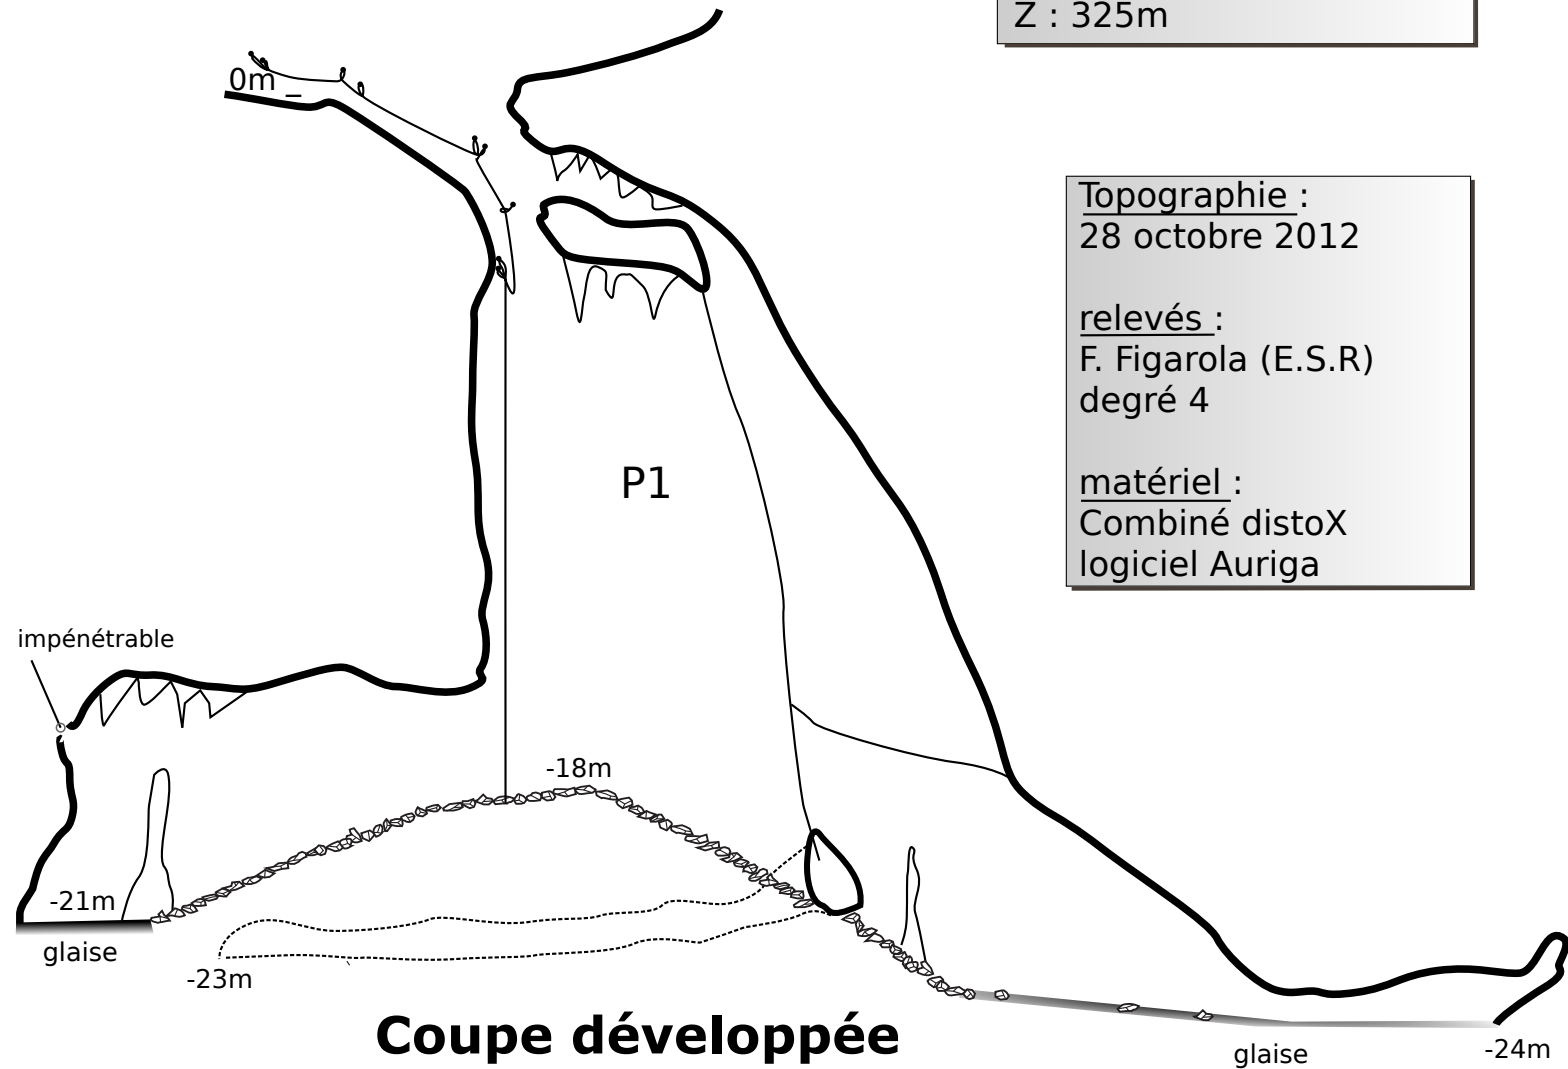

Aven du Pylône (Opoul-Périllos)

Plan

Echelle 1:200°
0 2 4 6 8 10m

Coordonnées :

WGS84 :
42,90090° N - 2,86378° E

Lambert Ile :
X : 643,150 Y : 1766,570
Z : 325m

Topographie :

28 octobre 2012

relevés :

F. Figarola (E.S.R)
degré 4

matériel :

Combiné distoX
logiciel Auriga

Coupe développée