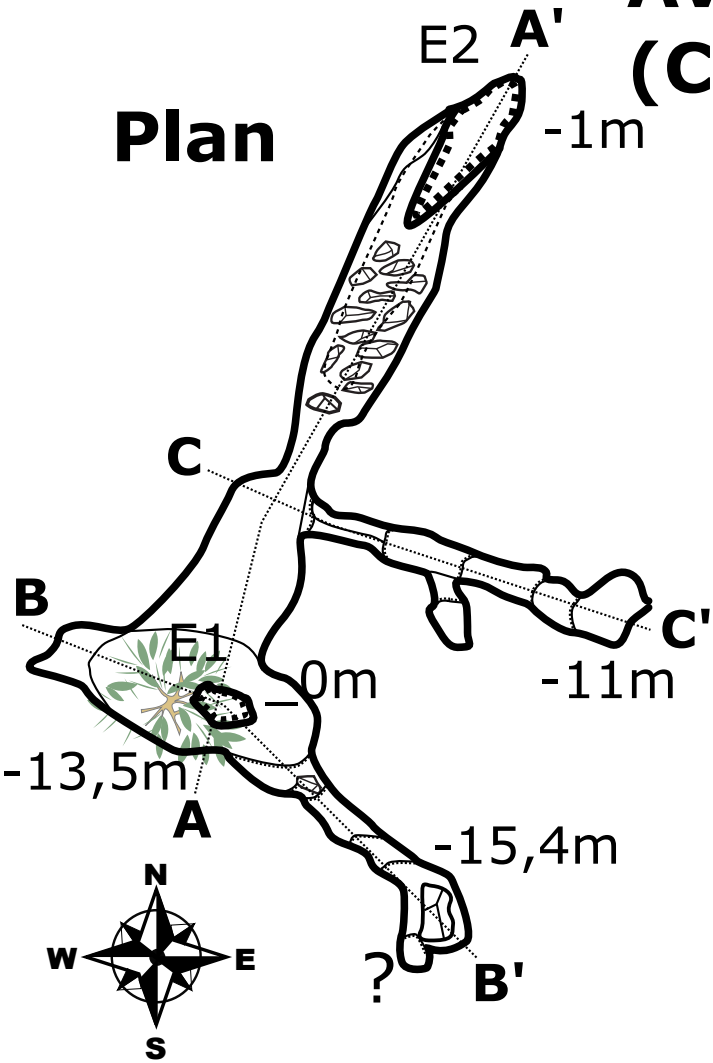

Aven de Noël (Commune de Vingrau)

Plan

Coordonnées :

WGS84 :
42,883258°N - 2,790536°E

Lambert Ile :
X : 637,166 Y : 1764,568
Z : 310m

Topographie :
7 janvier 2016

relevés :
F. Figarola (E.S.R)
degré 4

matériel :
Combiné distoX
logiciel Auriga