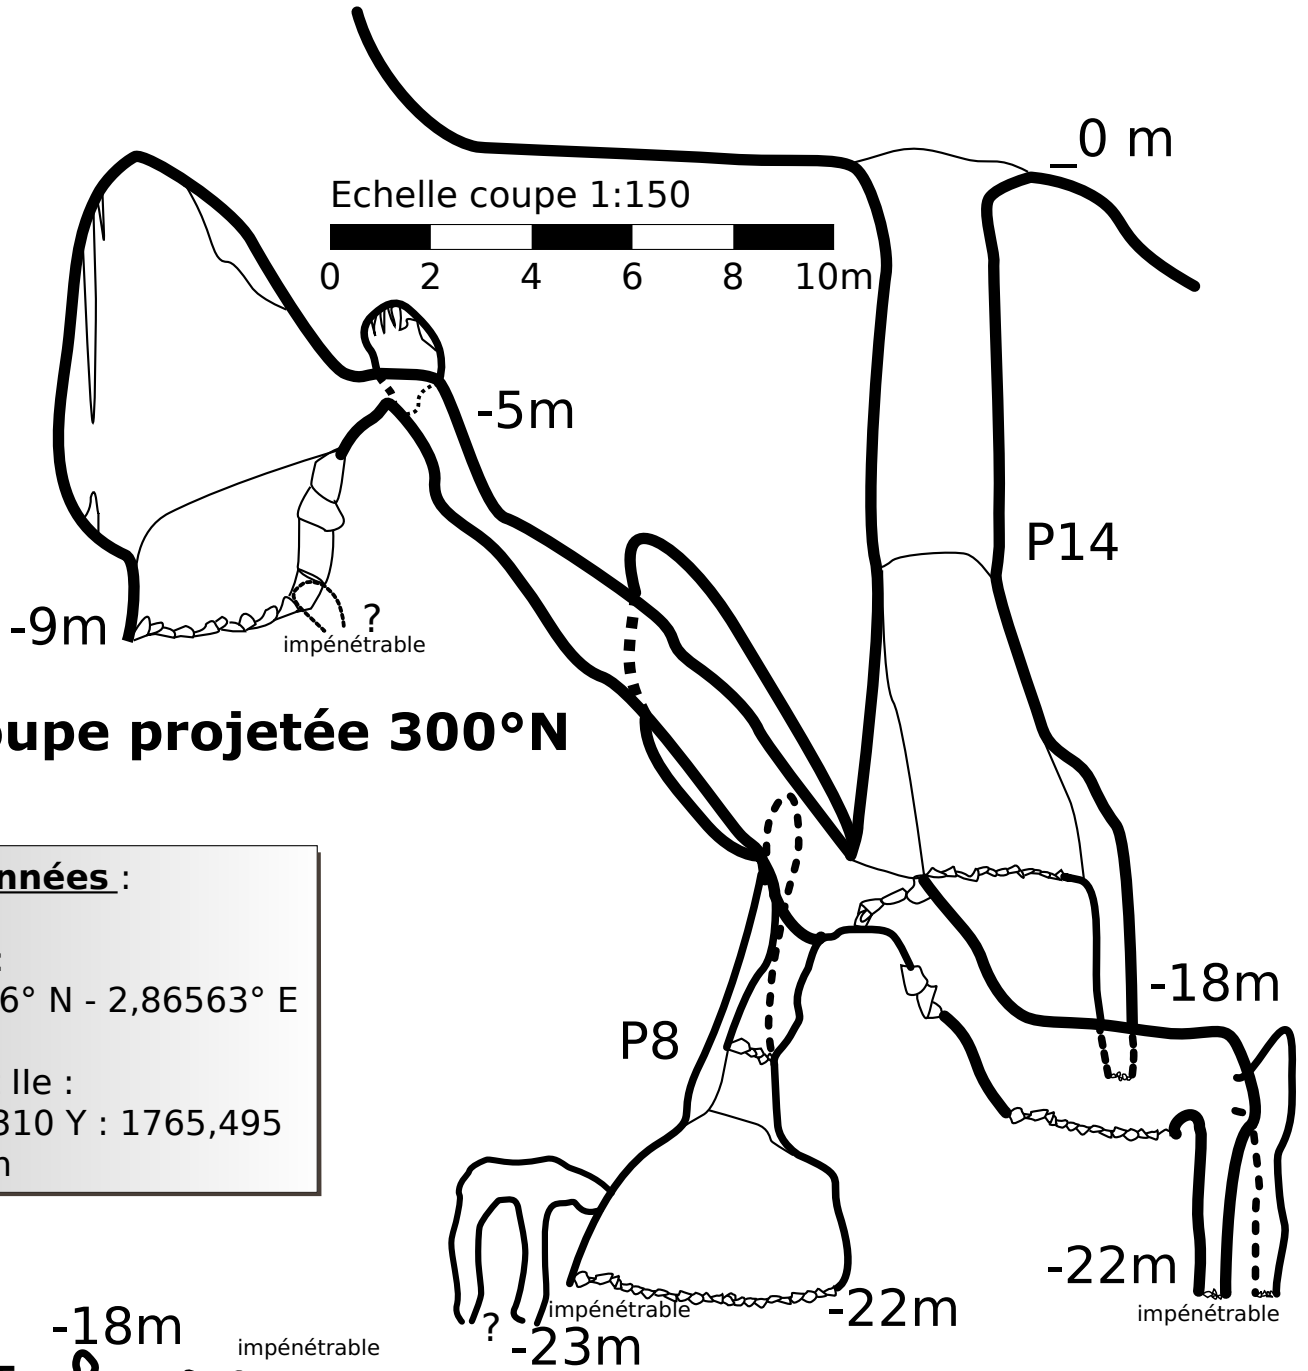

# Aven du Crâne (Opoul-Périllos)

## Coordonnées :

WGS84 :  
42,89126° N - 2,86563° E

Lambert Ile :  
X : 643,310 Y : 1765,495  
Z : 360m

Topographie :  
15 mai 2011 - degré 4

relevés :  
F. Figarola  
(E.S.R)

matériel :  
Combiné distoX  
logiciel Auriga