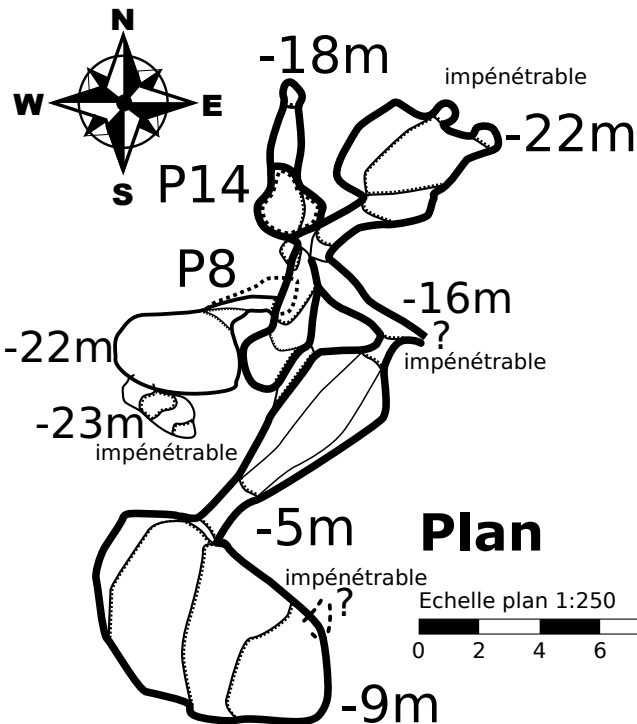

# Aven du Crâne (Opoul-Périllos)

## Coordonnées :

WGS84 :  
42,89126° N - 2,86563° E

Lambert Ile :  
X : 643,310 Y : 1765,495  
Z : 360m

Topographie :  
15 mai 2011 - degré 4

relevés :  
F. Figarola  
(E.S.R)

matériel :  
Combiné distoX  
logiciel Auriga