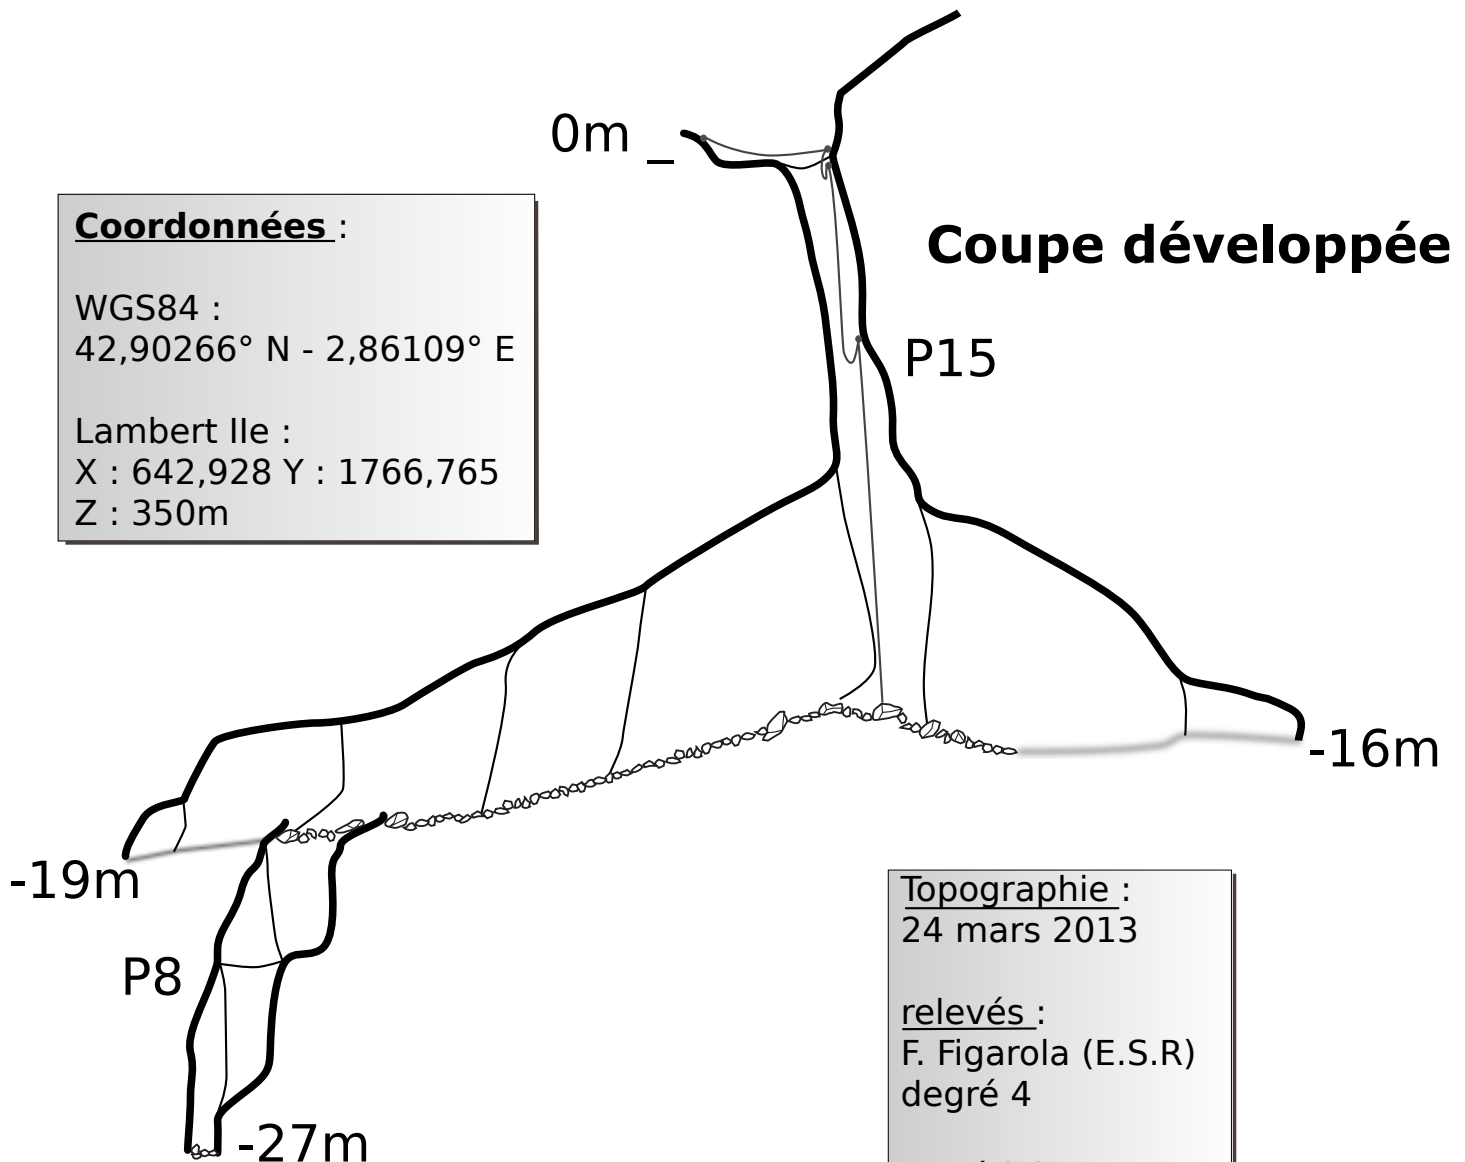

Aven du Chaudron (Opoul-Périllos)

Coordonnées :

WGS84 :

42,90266° N - 2,86109° E

Lambert Ile :

X : 642,928 Y : 1766,765

Z : 350m

Topographie :

24 mars 2013

relevés :

F. Figarola (E.S.R)
degré 4

matériel :

Combiné distoX
logiciel Auriga