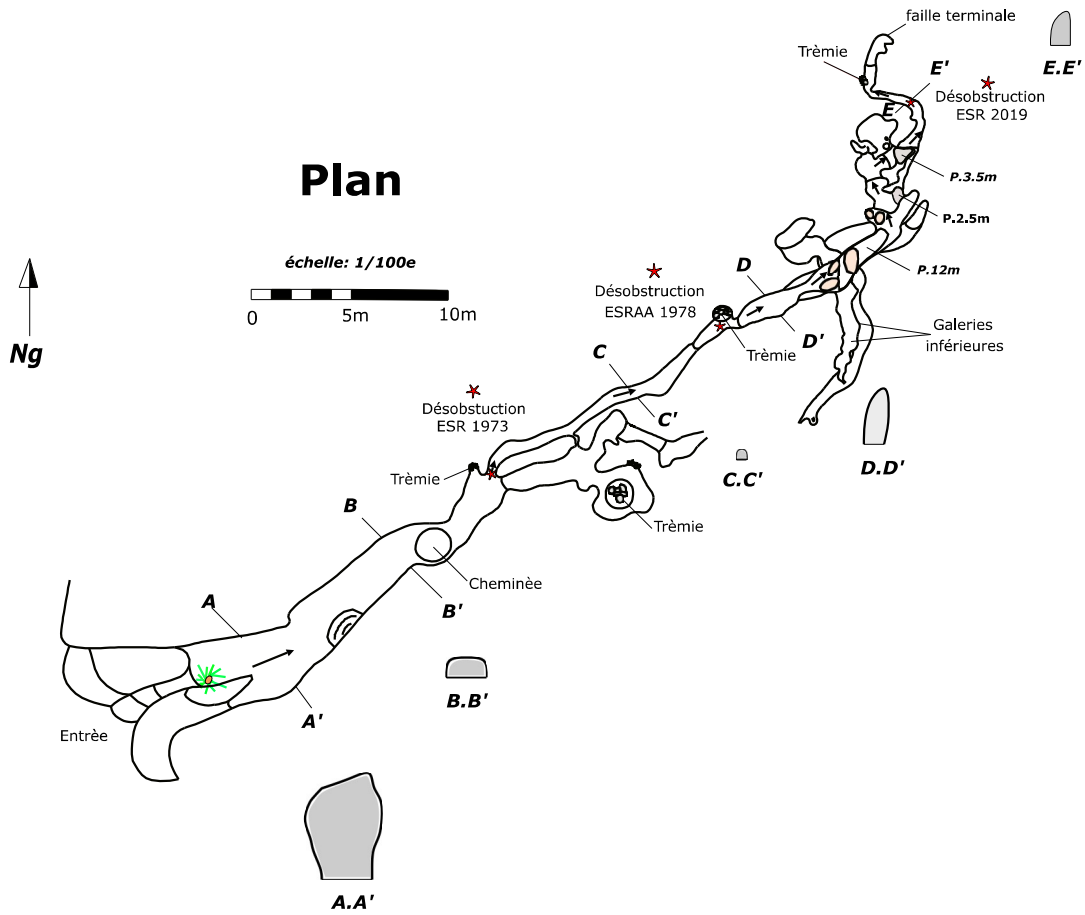

Grotte du Micocoulier

Roque Maler, Montferrer 66

Plan

Coupe

Coordonnées:

WGS84:
42°27'07" N - 2°36'00" E
alt: 556 m

Topographie: 5 janvier 2019

relevés: Vila.J, Costa.D, Lazzara.A

Matériel: Combiné distoX logiciel Topodroid