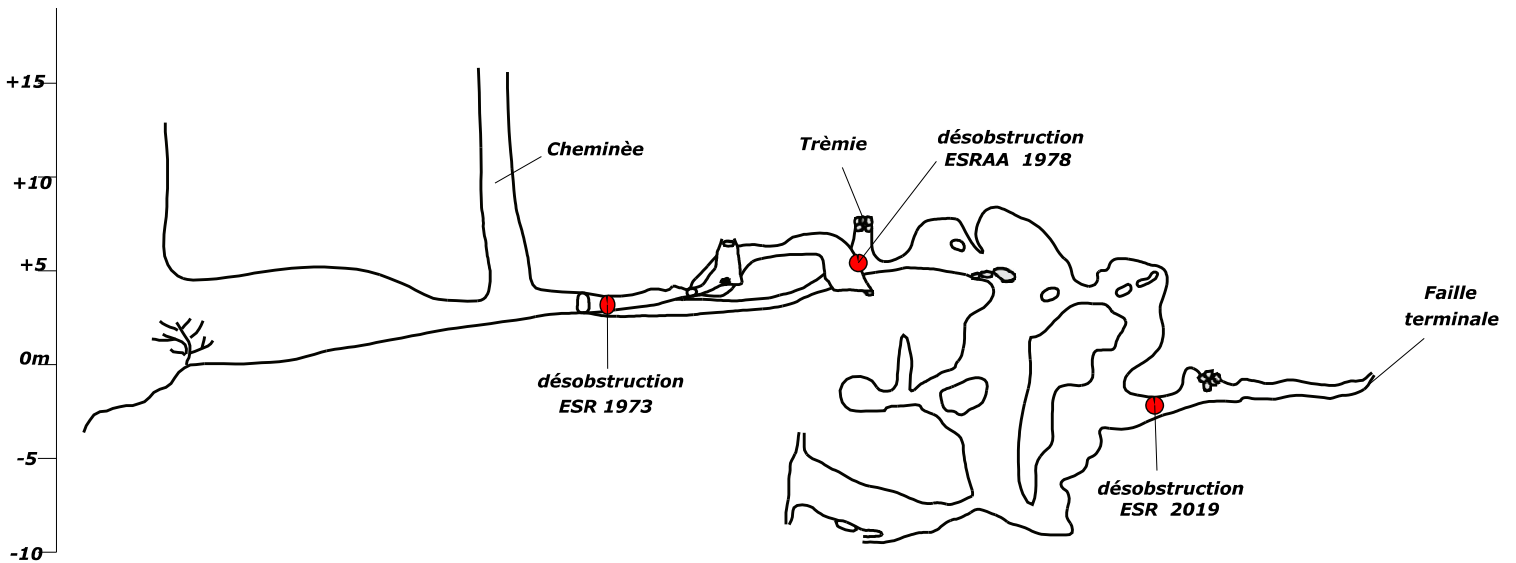

Grotte du Micocoulier

Roque Maler, Montferrer 66

Plan

Coupe

Coordonnées:

WGS84:
42°27'07" N - 2°36'00" E
alt: 556 m

Topographie: 5 janvier 2019

relevés: Vila.J, Costa.D, Lazzara.A

Matériel: Combiné distoX logiciel Topodroid