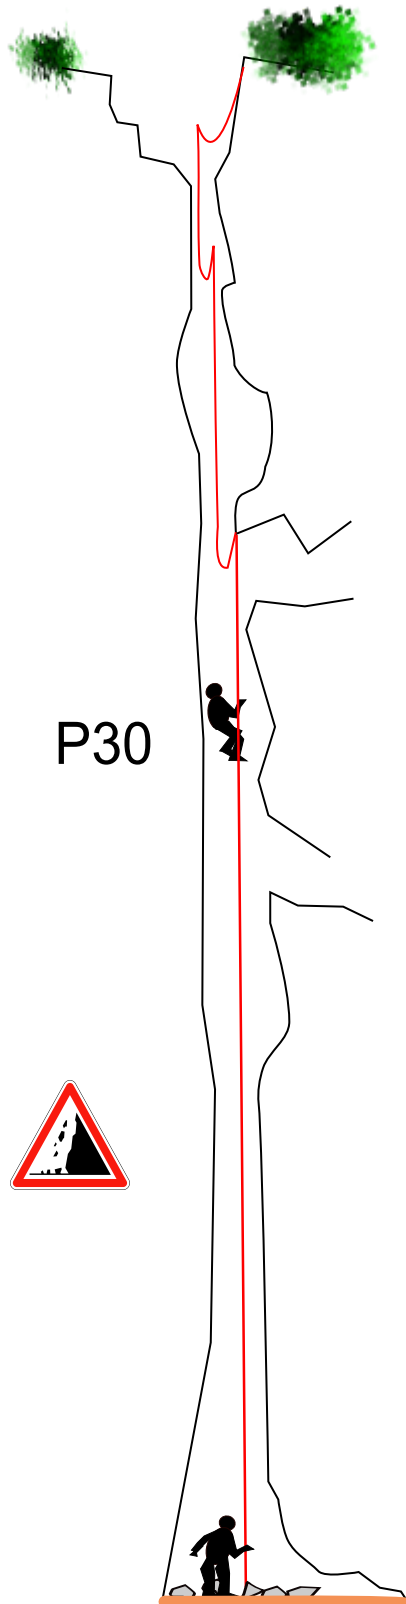

Aven du Millefeuille Perillos

(croquis d'explo du 19/11/2023)

N 42.90959

E 02.86926

approximatif

fond

~ -30 m