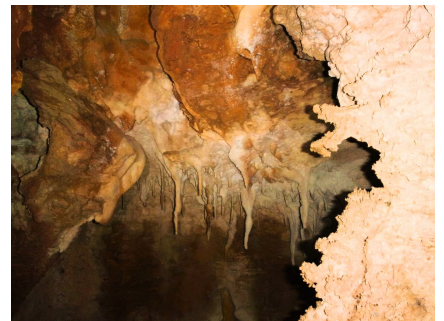

Aven du Millefeuille Perillos

(croquis d'explo du 19/11/2023)

N 42.90959

E 02.86926

approximatif

fond

~ -30 m