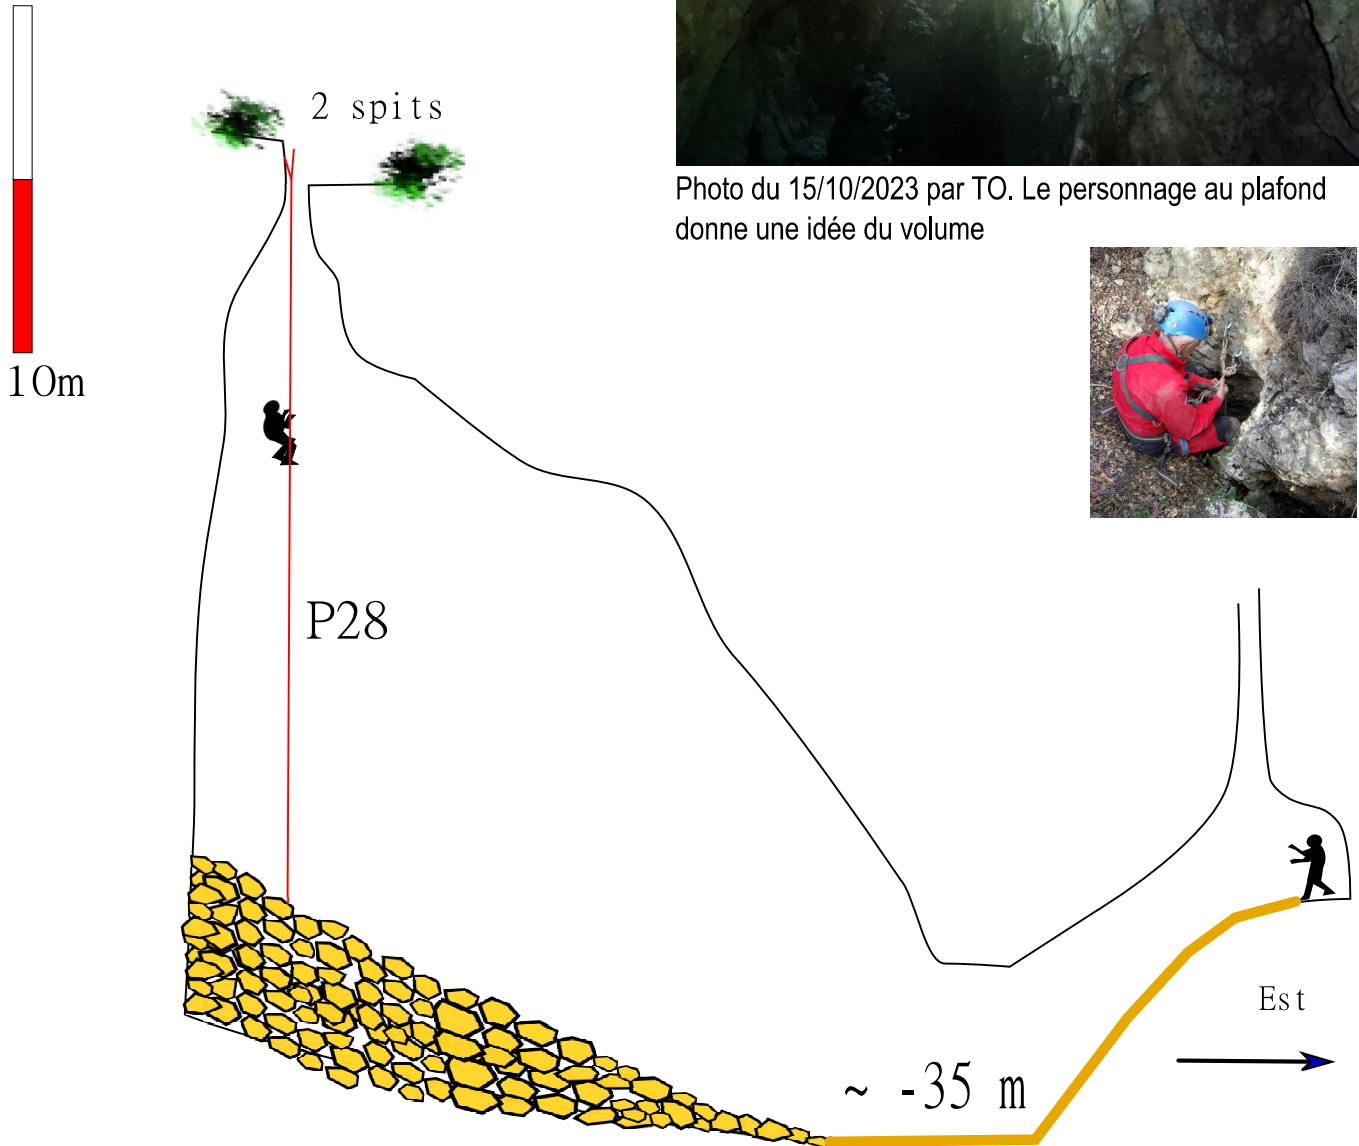

Aven du Mas Farines  
 N 42.865253  
 E 2.824593  
 croquis approximatif  
 du 16/10/2023

Photo du 15/10/2023 par TO. Le personnage au plafond donne une idée du volume

CR Domi visite du 17/09/2000

image lidar IGN