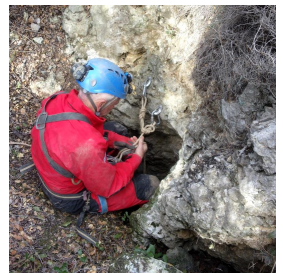

Aven du Mas Farines  
 N 42.865253  
 E 2.824593  
 croquis approximatif  
 du 16/10/2023

Photo du 15/10/2023 par TO. Le personnage au plafond donne une idée du volume

CR Domi visite du 17/09/2000

image lidar IGN