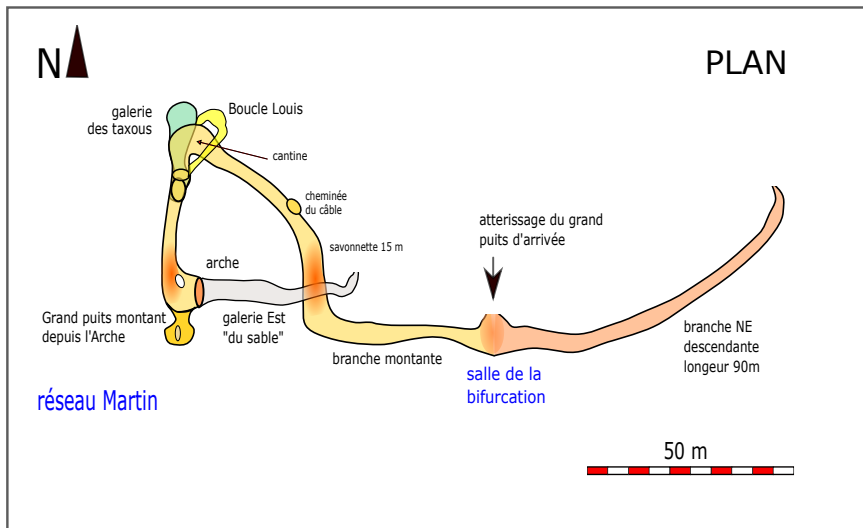

# Aven Fermé Latour-de-France

N 42,77582

E 02,65603

croquis au 15/03/2020

coupe  
développée