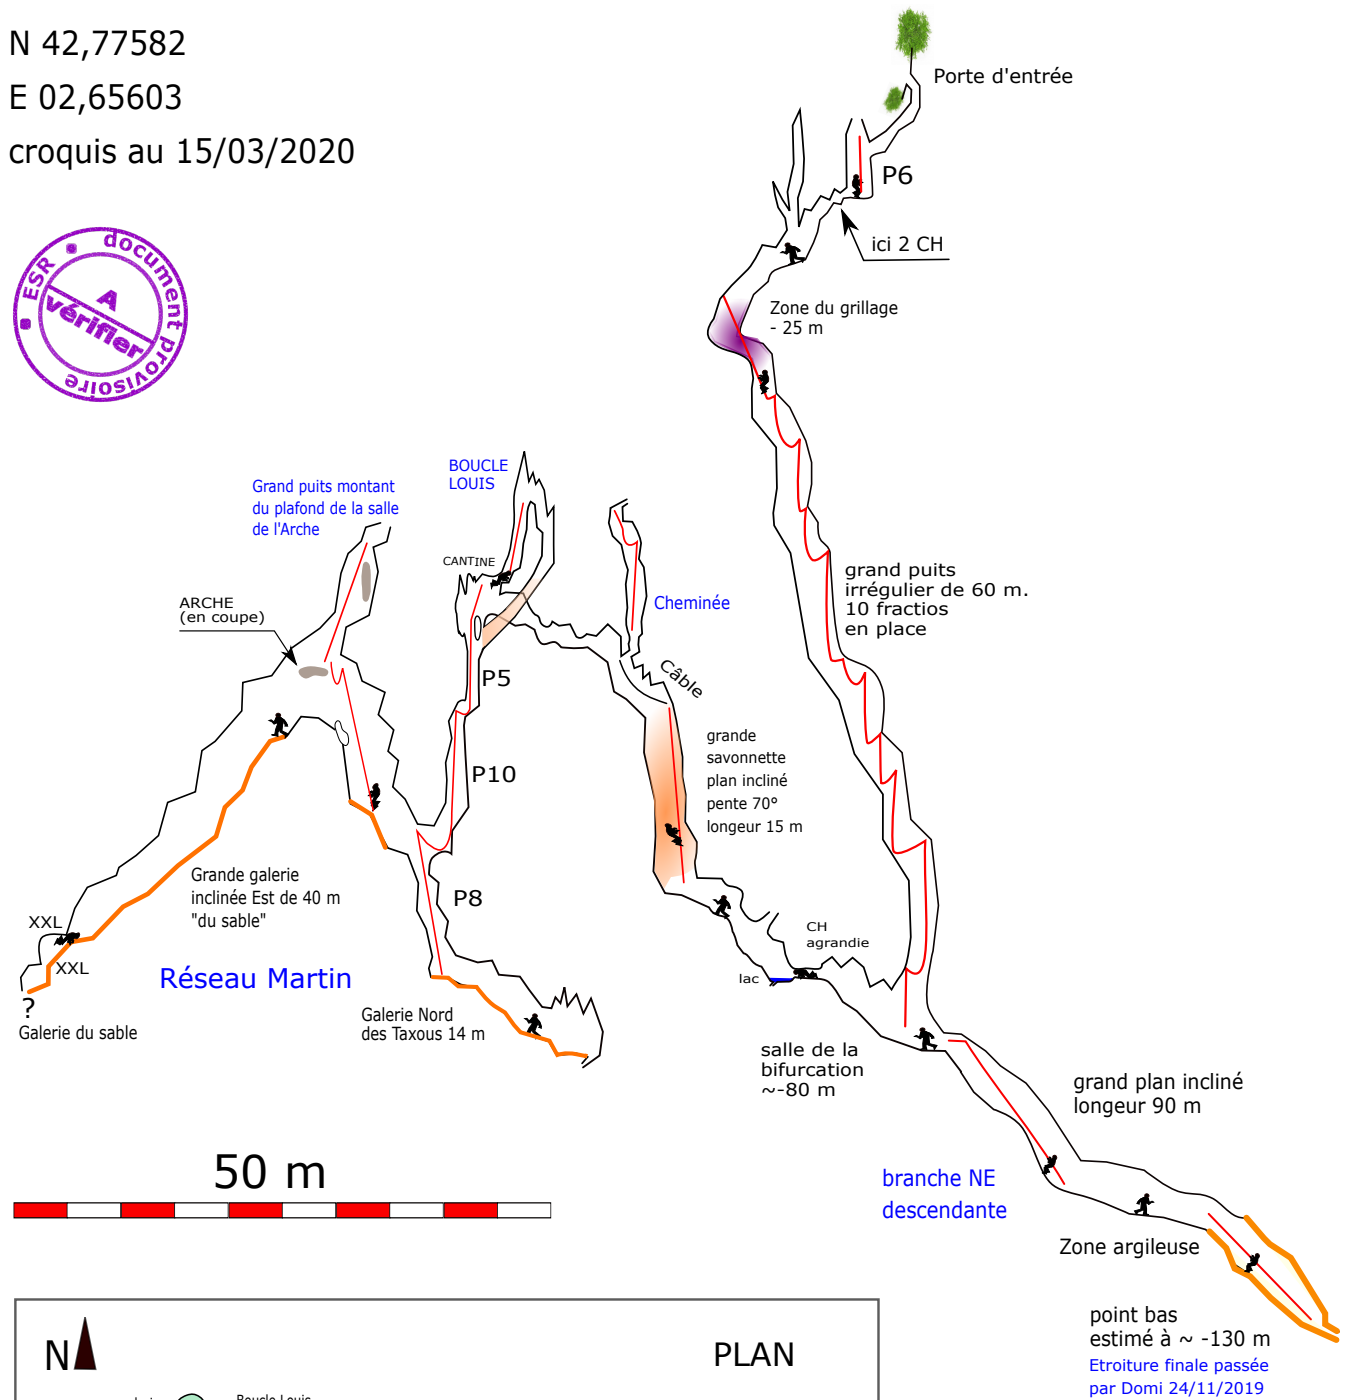

# Aven Fermé Latour-de-France

N 42,77582

E 02,65603

croquis au 15/03/2020

coupe  
développée