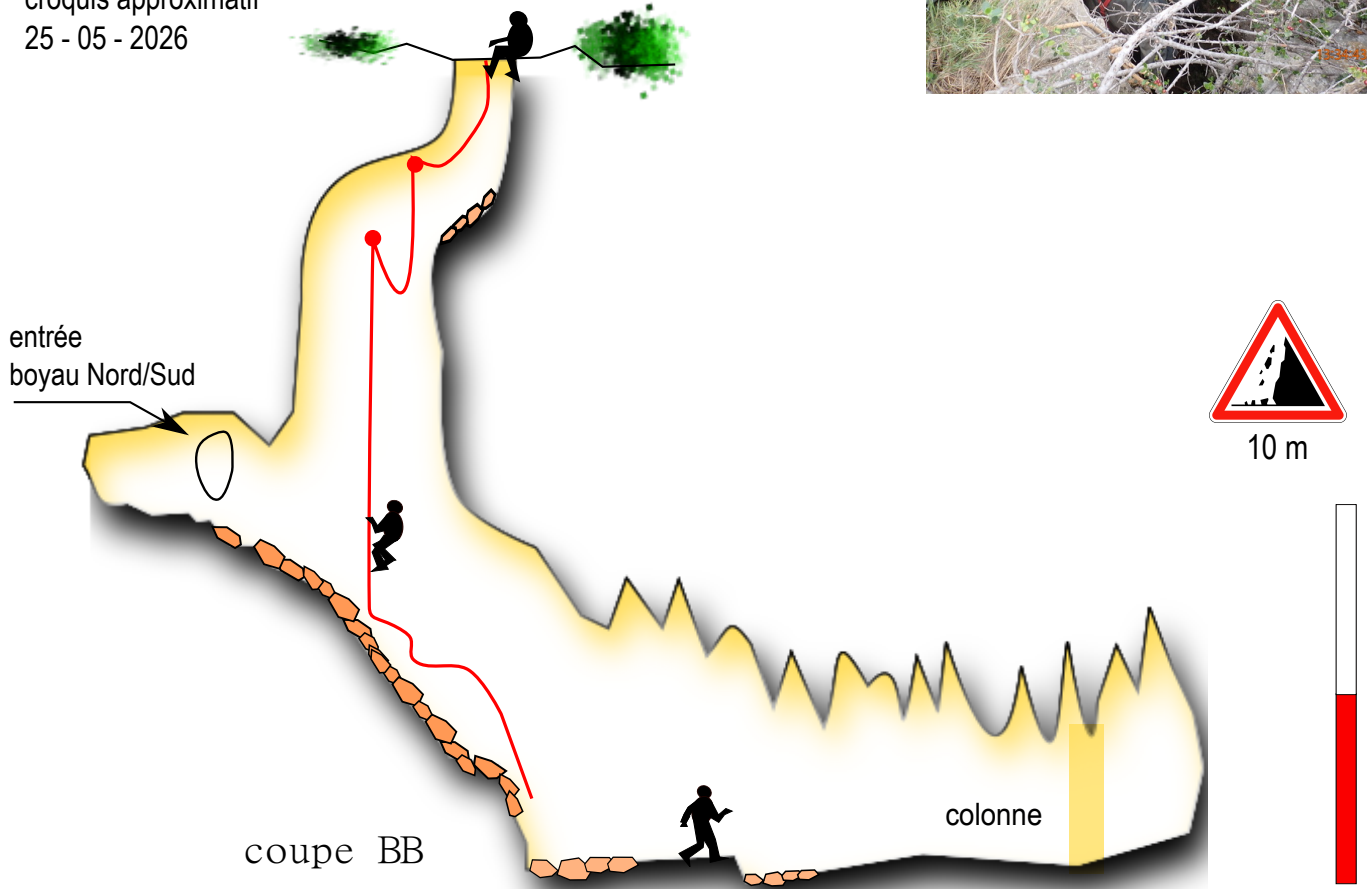

# aven AO118

## Périllos

42.893719, 2.868695

croquis approximatif  
25 - 05 - 2026

Entente Spéléologique du Roussillon